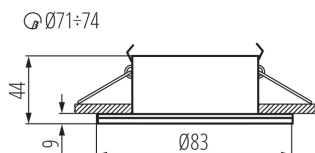

Mennyezeti spot lámpatest

5905339263032

IP
44/20

A Kanlux QULES mennyezeti spotlámpák magas IP védelemmel rendelkeznek. Ideálisak fürdőszobába vagy egyéb, magasabb páratartalmú helyiségekbe.

ÁLTALÁNOS ADATOK:

Szín: fehér

Védőburokkal ellátott fényforrás használata kötelező: igen

Beszereles helye: szerelés: mennyezeti süllyesztett

Alkalmazás helye: kültéri

Minimális távolság a megvilágított tárgytól: 0,5m

A terméket nem lehet hőszigetelő anyaggal bevonni: igen

Magasság [mm]: 44

Átmérő [mm]: 83

Szerelési nyílás [mm]: Ø71-74

MŰSZAKI ADATOK:

Névleges feszültség [V]: 220-240 AC

Névleges frekvencia [Hz]: 50

Maximális teljesítmény [W]: max 10

Áramütés elleni védelmi osztály: II

Fényforrások: PAR16

A készlet tartalmazza a fényforrásokat: nem

Foglalat : GU10

Környezeti hőmérséklet-tartomány, melynek a termék ki lehet téve [° C]: -20÷35

Lámpaház anyaga: alumínium ötvözet

Csatlakozó típusa: csavaros sorkapocs

Lámpatest állíthatósága szögben: nincs

IP védettségi fokozat: 44/20

LOGISZTIKAI ADATOK:

Csomagolás típusa: 50

Darabszám közbenső csomagolásban: 1

Darabszám gyűjtőcsomagolásban: 50

Nettó egységsúly [g]: 178

Súly [g]: 220

Egységcsomagolás hossza [cm]: 10.5

Egységcsomagolás szélessége [cm]: 5.5

Egységcsomagolás magassága [cm]: 10

Doboz súlya [kg]: 11

Karton szélessége [cm]: 31

Doboz magassága [cm]: 23

Doboz hossza [cm]: 55

Karton térfogata [m³]: 0.039215